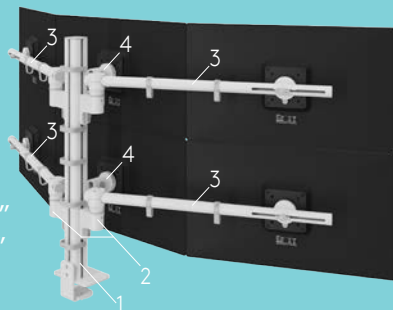

Viewgo modular.

Un seul système, d'innombrables configurations.

Dans la gamme Viewgo modular, chaque composant est conçu pour s'adapter, évoluer et étendre votre système, sans devoir remplacer l'ensemble de votre installation. Commencez avec un seul mât, puis configurez la configuration de bureau dont vous avez besoin avec des ailes, des extensions dynamiques ou d'autres éléments modulaires pour monter vos écrans.

Le résultat est un système entièrement modulaire qui évolue avec votre espace de travail et vos besoins.

Toutes les pièces modulaires:

1. Colonne en aluminium disponible en deux longueurs
  - 450 mm - convient pour 2 à 3 écrans
  - 750 mm - convient pour 3 à 6 écrans
2. Les adaptateurs de colonne sont positionnés sur les quatre côtés de la colonne
3. Les ailes sont conçues pour supporter jusqu'à 9 kg par écran
  - Ailes courtes compatibles avec 2 écrans de 21" à 32"
  - Ailes longues compatibles avec 3 écrans jusqu'à 32"
4. La tête inclinable permet de fixer 1 écran directement à la colonne